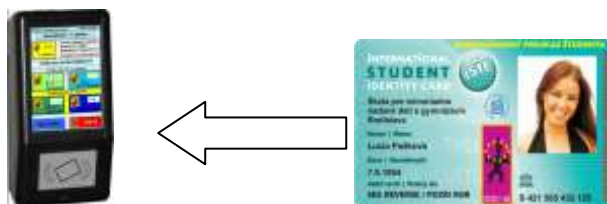

PLATNOSŤ PREUKAZU V PODOBE ISIC/EURO<26

- ✓ platnosť preukazu sa **obnovuje vždy na začiatku školského roka**
  - a) priložením preukazu k školskému terminálu v škole (platnosť čipu)

- b) nalepením známky ISIC na zadnú stranu (vizuálna platnosť preukazu a licencie ISIC EURO<26)

- ✓ bez každoročnej povinnej aktualizácie čipu preukaz nebude možné používať v aplikáciách postavených na čipe – doprava
- ✓ bez obnovy známky ISIC je preukaz neplatným pre používanie viazané na licenciu ISIC a EURO<26

RIEŠITELIA PROJEKTU A KONTAKTNÉ INFORMÁCIE

EMtest-SK s.r.o. je integrátorom ako i priamym dodávateľom interných a externých aplikácií preukazu žiaka založeného na bezkontaktnéj čipovej karte. Naša viera v úspešnosť projektu sa zakladá na skúsenostiach a nasadením podobných systémov na všetkých vysokých školách v SR.

Viktor Oľa
GSM: +421 915 726 093
e-mail: olsa@emtest-sk.sk
web: www.emtest-sk.sk

CKM SYTS zabezpečuje domácu a medzinárodnú platnosť preukazu prostredníctvom licencií ISIC a EURO<26, ktoré tvoria vizuál preukazu.

Michal Bučko
GSM: +421 905 320 240
e-mail: mbucko@ckm.sk
web: www.isic.sk, www.euro26.sk

aSc Applied Software je kompatibilný pri použití v internom prostredí školy (Prístupovým, Dochádzkovým, Stravovacím a Knižničným systémom aSc).

Ján Gottweis
GSM: +421 2 4425 2580
e-mail: asc@asc.sk
web: www.asc.sk